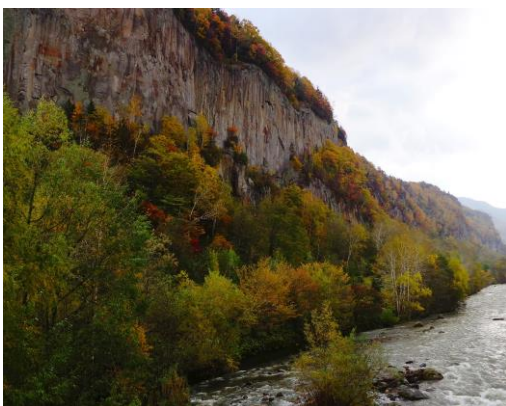

# 大雪山山情報

層雲峡ビジターセンター

2015年10月10日 天気 晴 最低4℃/最高14℃ (層雲峡)

コース: 層雲峡峡谷周辺

落葉も目立ちますが、見頃となっています。

①層雲峡紅葉谷

②層雲峡紅葉谷

③層雲峡紅葉谷

④層雲峡桜雲景付近

⑤層雲峡万景壁付近

⑥層雲峡万景壁付近

⑦層雲峡双槍峰付近

⑧層雲峡双槍峰付近

⑨層雲峡双子岩付近

⑩層雲峡残月峰付近

⑪層雲峡残月峰付近