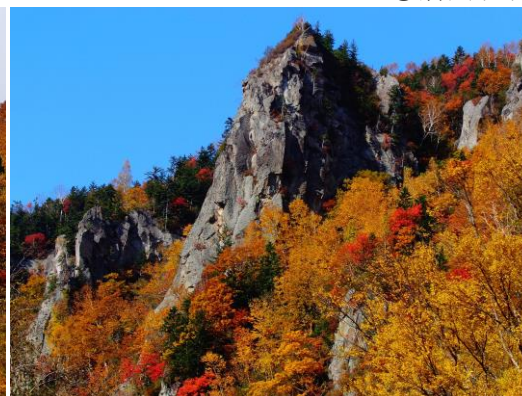

大雪山山情報

層雲峡ビジターセンター

2015年10月12日 天気 晴～曇 最低4℃/最高10℃ (層雲峡)

コース: 層雲峡峡谷周辺

落葉・褐葉が目立ちますが、見頃が続いています。

①層雲峡紅葉谷

②層雲峡峡谷こうもり岩付近

③層雲峡峡谷双子岩付近

④層雲峡峡谷双槍峰付近

⑤層雲峡峡谷九老峰付近

⑥層雲峡峡谷普賢峰付近

⑦層雲峡峡谷万景壁付近