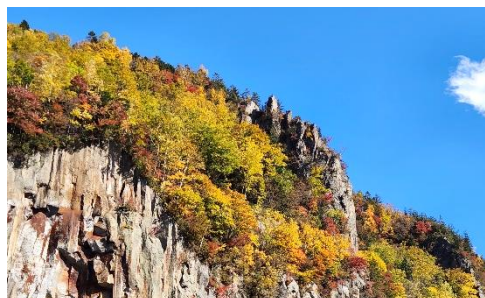

大雪山山情報

層雲峡ビジターセンター

2023年10月15日 (天気)晴

最低1℃/最高15℃ (層雲峡)

コース: 層雲峡峡谷周辺

落葉・褐葉も多く見られますが、今年の見頃となりました。

⑬胡蝶岩橋付近